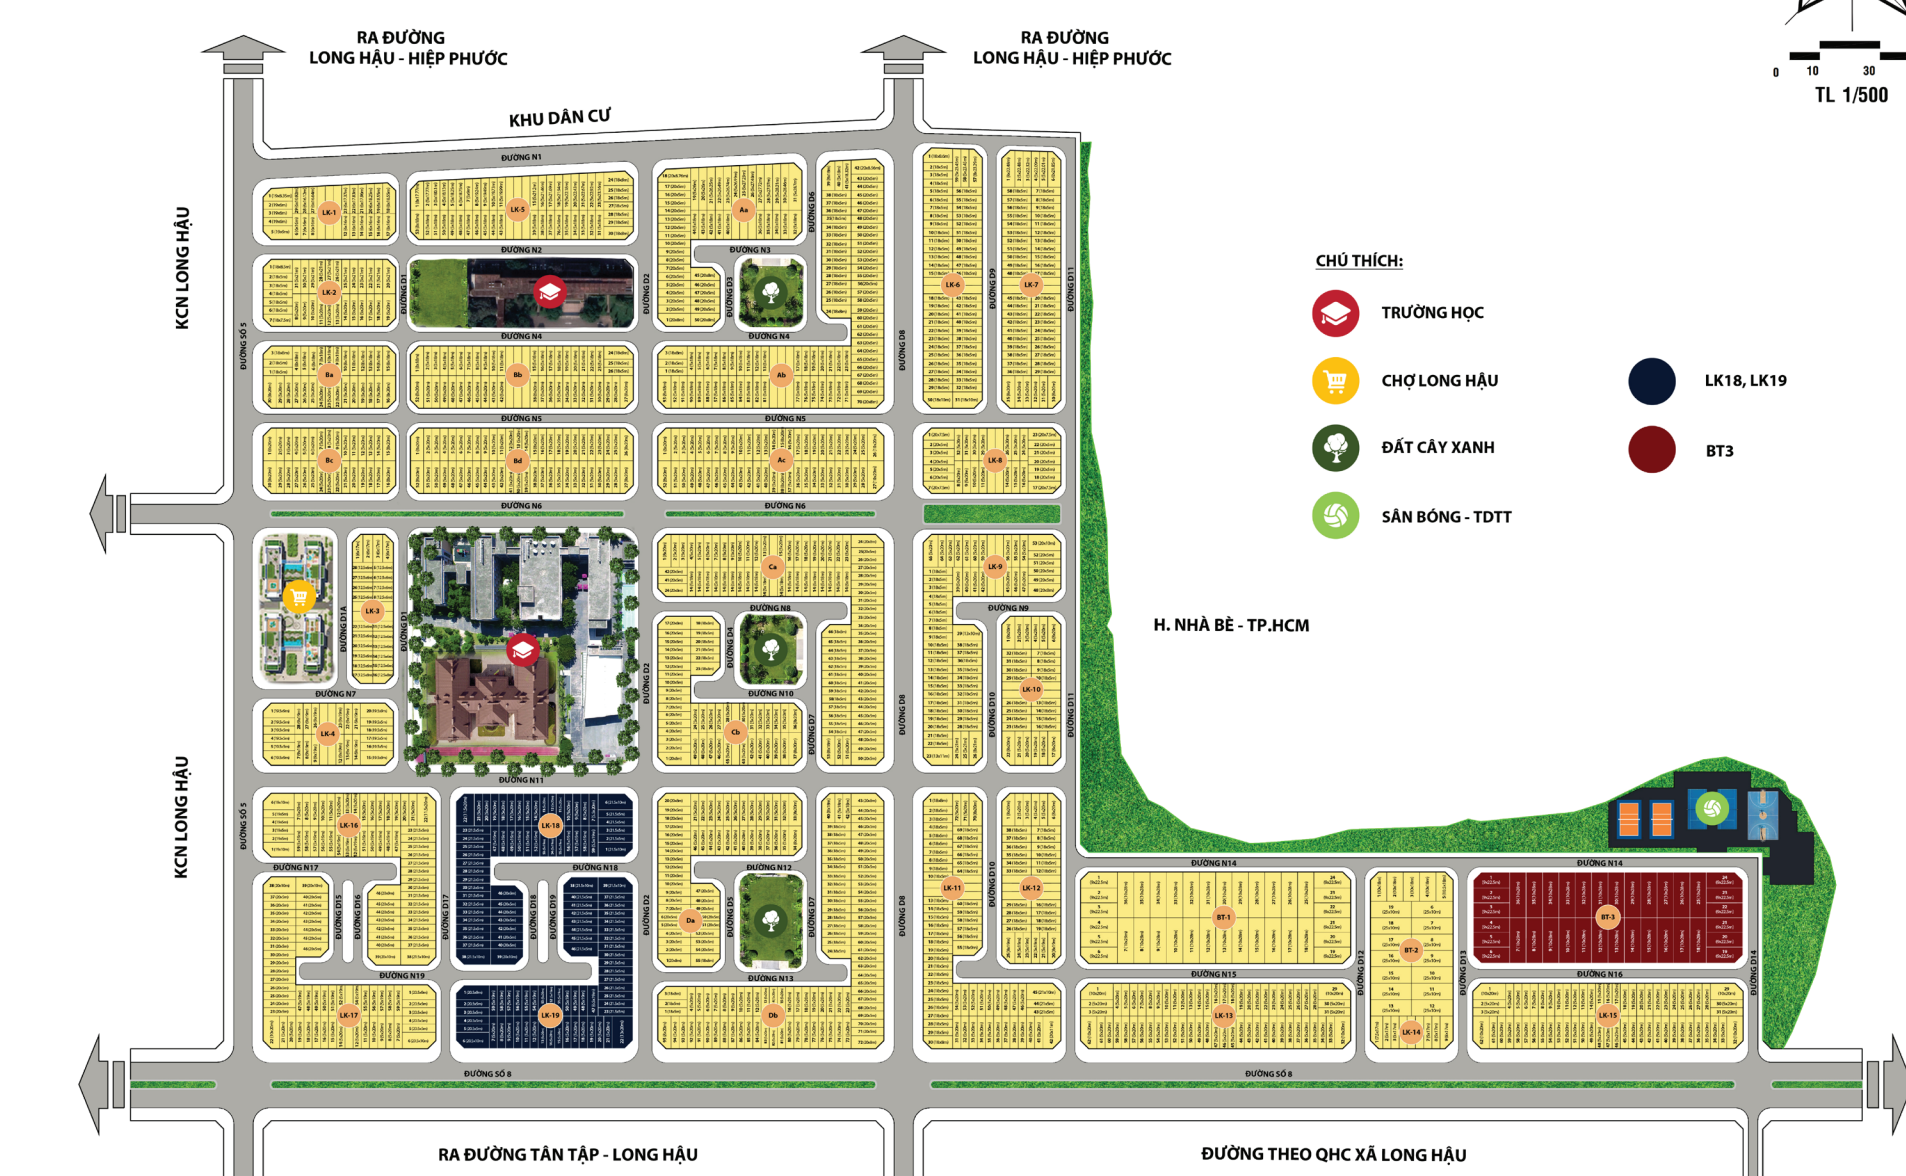

## MẶT BẰNG TỔNG THỂ DỰ ÁN

SADECO  
sadeco.com.vn

SADECO  
sadeco.com.vn

**02**

### AN CƯ - LẬP NGHIỆP

Không gian sống lý tưởng cùng môi trường việc làm tại chỗ phong phú

**03**

### KHAI THÁC KINH DOANH

Cộng đồng dân cư đông đúc thích hợp để kinh doanh hoặc cho thuê

**04**

SADECO  
sadeco.com.vn

Khu định cư Tân Quy Đông (18 ha)

Khu nhà ở Sông Ông Lớn (5 ha)

Khu dân cư Long Hậu (37 ha)

Khu nhà ở & nghỉ ngơi giải trí Tân Phong (15 ha)

Khu định cư An Phú Tây (47 ha)

Khu định cư Phước Kiến (giai đoạn 1: 22 ha)