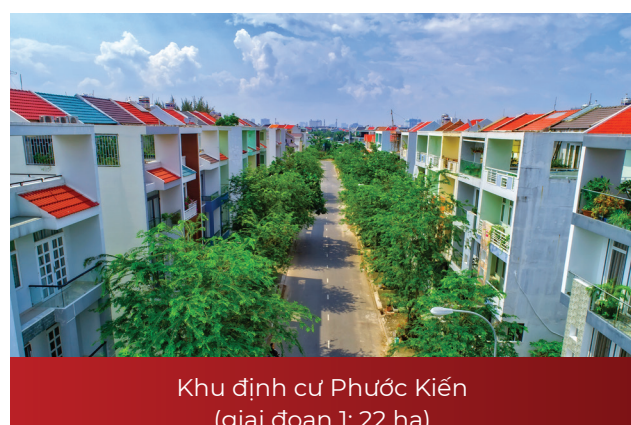

## HÀNH TRÌNH KIẾN TẠO NHỮNG GIÁ TRỊ

Là đơn vị tiên phong trong công cuộc giải phóng mặt bằng vùng đất hoang vu với hệ thống kênh rạch chằng chịt - Công ty cổ phần phát triển Nam Sài Gòn (SADECO) ra đời với sứ mệnh góp phần kiến tạo Khu đô thị Phía Nam thành phố (với Đại lộ Nguyễn Văn Linh và khu đô thị kiểu mẫu bậc nhất Phú Mỹ Hưng)

SADECO  
sadeco.com.vn

Khu định cư Tân Quy Đông (18 ha)

Khu nhà ở Sông Ông Lớn (5 ha)

Khu dân cư Long Hậu (37 ha)

Khu nhà ở & nghỉ ngơi giải trí Tân Phong (15 ha)

Khu định cư An Phú Tây (47 ha)

Khu định cư Phước Kiến (giai đoạn 1: 22 ha)