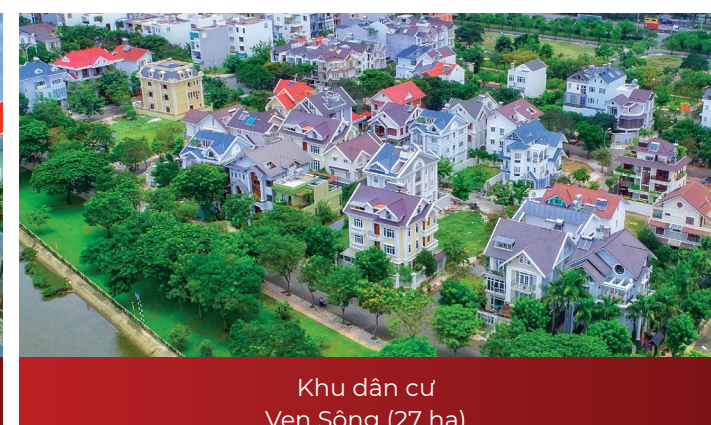

SADECO  
sadeco.com.vn

Khu định cư Tân Quy Đông (18 ha)

Khu nhà ở Sông Ông Lớn (5 ha)

Khu dân cư Long Hậu (37 ha)

Khu nhà ở & nghỉ ngơi giải trí Tân Phong (15 ha)

Khu định cư An Phú Tây (47 ha)

Khu định cư Phước Kiến (giai đoạn 1: 22 ha)